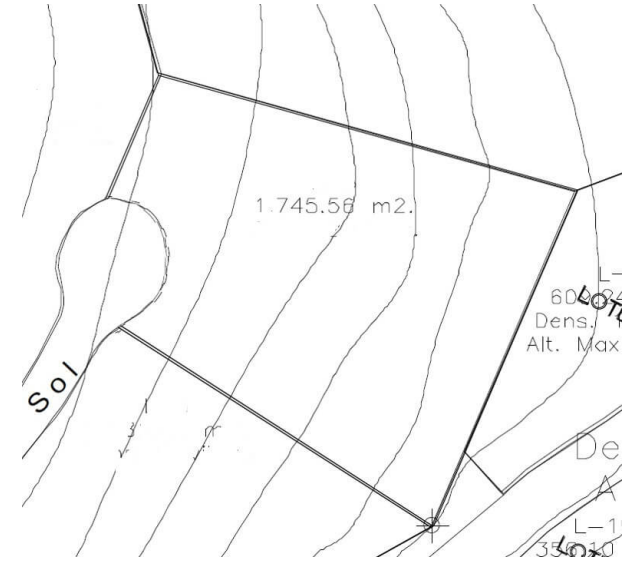

Planos

Sales and rentals
+52 744 107 4026
+52 744 446 7080

House remodeling
+52 744 224 9669

Whatsapp attention
+52 744 107 4026