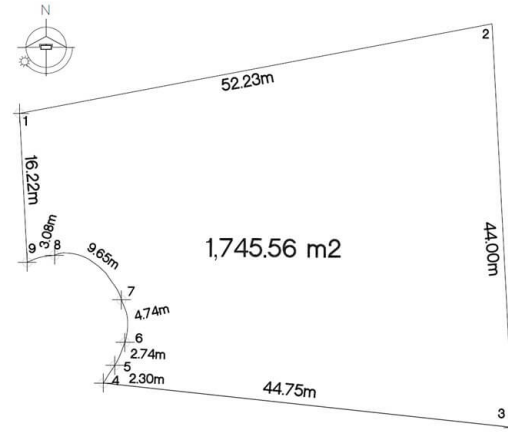

Planos

Sales and rentals
+52 744 107 4026
+52 744 446 7080

House remodeling
+52 744 224 9669

Whatsapp attention
+52 744 107 4026