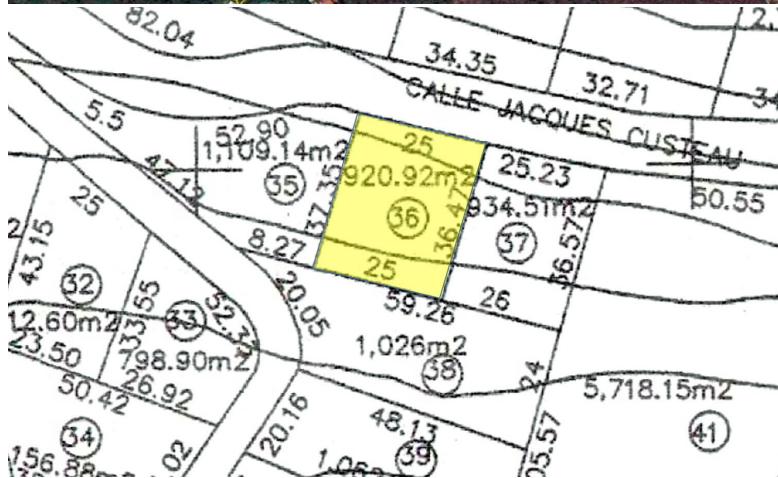

Planos

Sales and rentals
+52 744 107 4026
+52 744 446 7080

House remodeling
+52 744 224 9669

Whatsapp attention
+52 744 107 4026