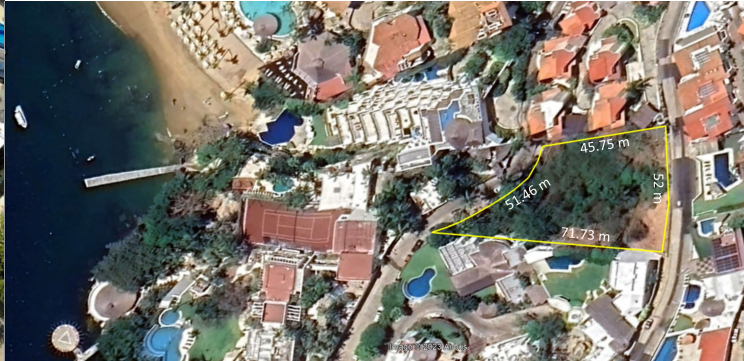

Planos

Sales and rentals
+52 744 107 4026
+52 744 446 7080

House remodeling
+52 744 224 9669

Whatsapp attention
+52 744 107 4026