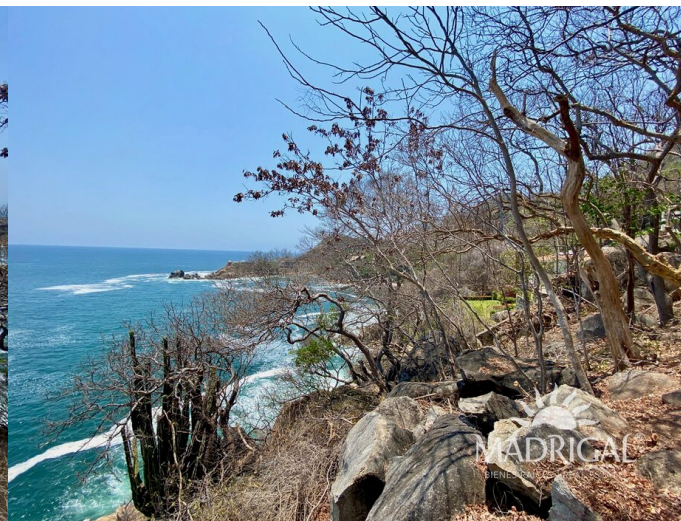

Vistas

Sales and rentals
+52 744 107 4026
+52 744 446 7080

House remodeling
+52 744 224 9669

Whatsapp attention
+52 744 107 4026