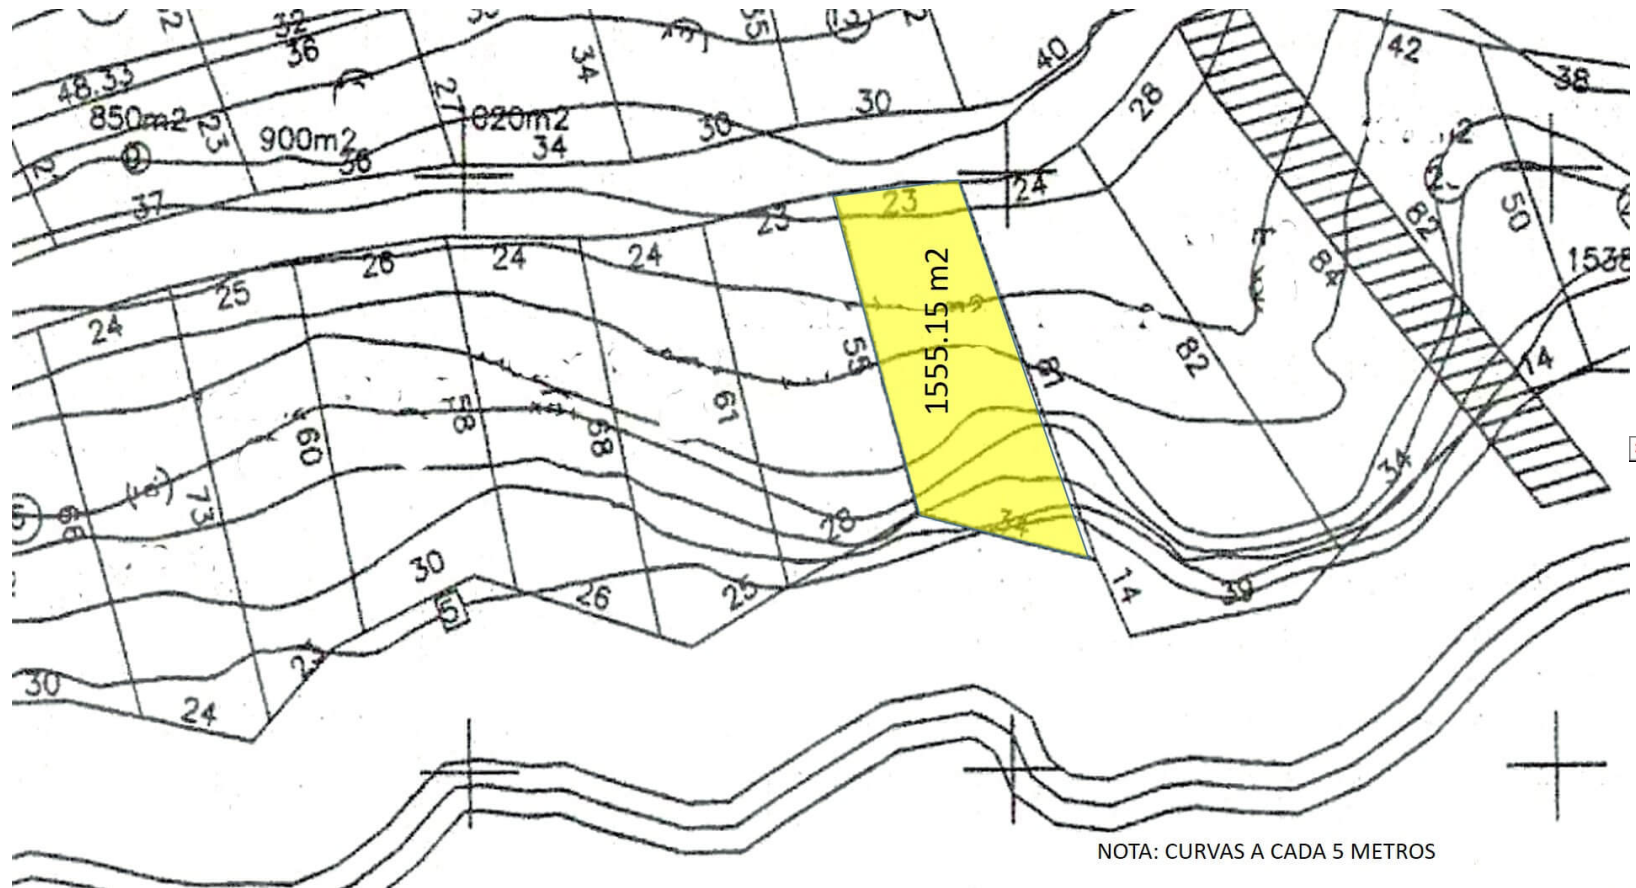

Planos

Sales and rentals
+52 744 107 4026
+52 744 446 7080

House remodeling
+52 744 224 9669

Whatsapp attention
+52 744 107 4026