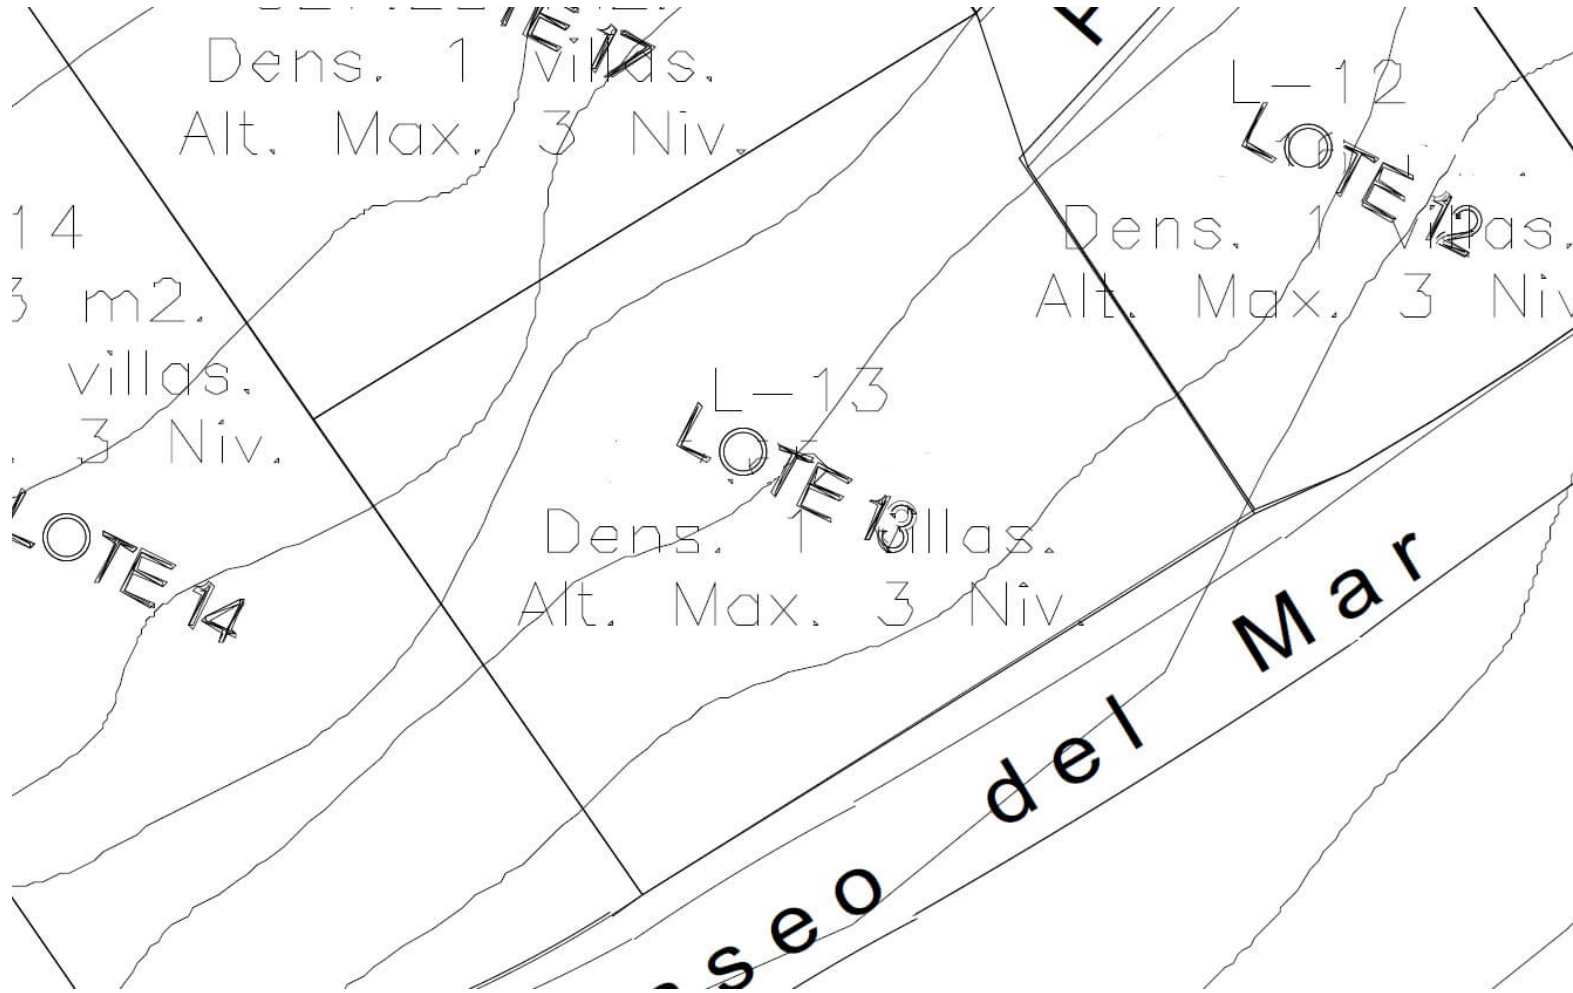

Planos

Sales and rentals
+52 744 107 4026
+52 744 446 7080

House remodeling
+52 744 224 9669

Whatsapp attention
+52 744 107 4026